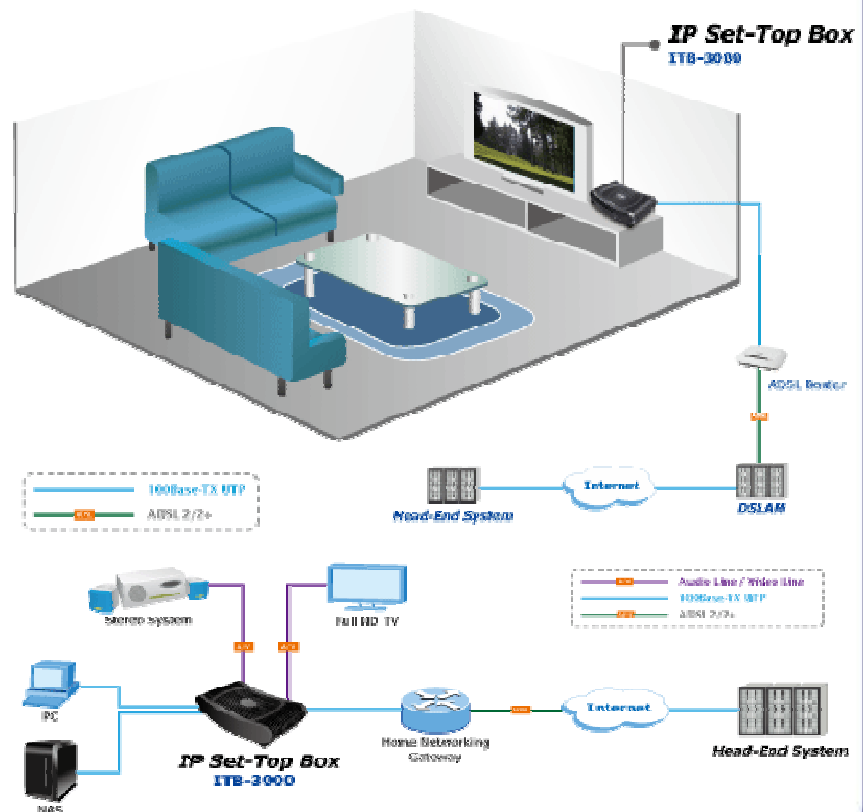

>>> Mô hình ứng dụng