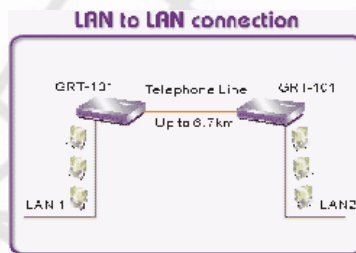

GRT -401

GRT-401 G.SHDSL Bridge Router (4 x RJ-45, 1 x RJ-11) G.SHDSL Bridge Router with 4-port Switch

Dựa theo công nghệ DSL (Đường dây thuê bao số) sản phẩm DSL mới của PLANET, GRT - 401 cung cấp giải pháp truy cập Internet cho SOHO hiệu quả, linh động với giá mà khách hàng có thể chấp nhận được. Sử dụng đường dây điện thoại sẵn có GRT - 401 gộp tất cả lưu lượng vào 1 đường trung kế tốc độ cao khi truy cập Internet hoặc chia sẻ mạng Intranet. Giao diện người sử dụng đơn giản mà hiệu quả GRT - 401 người quản trị hệ thống có thể hoàn thành công việc triển khai hoạt động của mạng chỉ trong vài giây.

Với băng thông lên đến 2,304 Mbps GRT - 401 hoạt động ở cả 2 công nghệ truyền dẫn T1-1,544Mbps và E1-2,048Mbps. Sử dụng chuẩn đường dây điện thoại RJ11 làm môi trường truyền dẫn, cước phí cài đặt và trang thiết bị của GRT - 402 rẻ hơn nhiều so với T1, E1 và Frame Relay. Sử dụng tính năng cầu và hỗ trợ định tuyến, 2 GRT - 401 có thể kết nối với nhau tạo thành mạng LAN to LAN ở khoảng cách xa 6,7 km sử dụng đôi dây điện thoại RJ11 mà không cần phải sử dụng đường Leased Line với các thiết bị CSU/DSU, hay theo chuẩn V35 của Router Cisco đắt tiền. Ngay bây giờ 2 văn phòng của bạn ở khoảng cách xa có thể kết nối với nhau bằng GRT - 401.

>>> Mô hình ứng dụng

Mở rộng khoảng cách cho mạng Ethernet:

GRT - 401 lý tưởng cho việc kết nối mạng LAN ở khoảng cách xa bằng đường dây điện thoại sẵn có. Với đôi dây đồng AWG - 26 bạn có thể dễ dàng kết nối 2 mạng LAN ở khoảng cách 6,7 km (tương đương 4,2 miles) và tốc độ truyền ở khoảng cách đó đạt được là 2.3 Mbps.