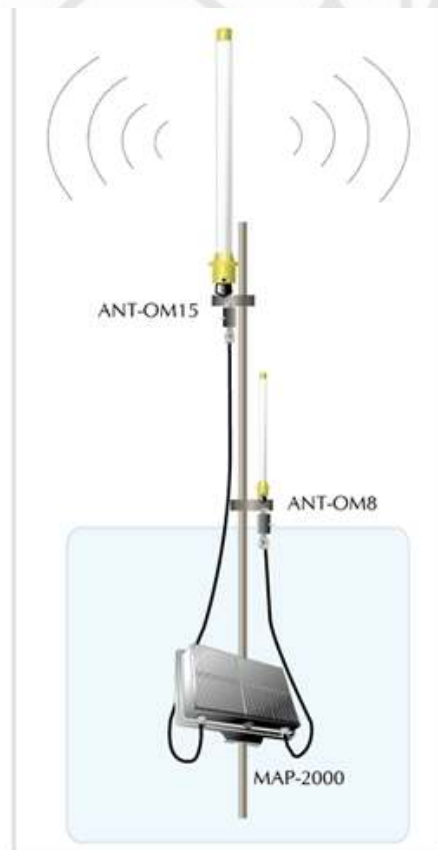

ANT-OM15
15 dBi Omni Directional Antenna

Để kết nối sóng không dây với khoảng cách xa, Planet cung cấp nhiều sản phẩm khác nhau với tốc độ dây như anten, cáp và các thiết bị phụ tùng khác cho dải phổ từ 2.4 GHZ đến 5 GHz ISM ở những nơi cần khuếch đại công suất RF và tăng độ bao phủ khi cài đặt mạng không dây.

>>> **Mô hình ứng dụng**

Những đặc tính chung

- Mở rộng tới 360 độ theo chiều ngang, và 10 độ theo chiều thẳng đứng
- Hỗ trợ kết nối chuẩn N-female
- Sử dụng với môi trường bên ngoài

>>> Thông số kỹ thuật

Model	ANT-OM15
Product	
Frequency	2400-2485MHz
Antenna Type	Omni-directional, General purpose
Gain (dBi)	15
SWR	<=1.3
Beamwidth Degree	Horz. 360 Vert. 10
Mounting Type	Mast Mount
Operating Temperature	-40 ~ 70 Degree C