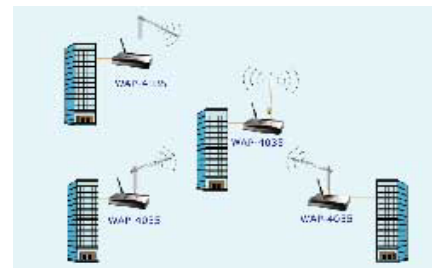

>>> Mô hình ứng dụng

Người dùng gia đình, văn phòng và doanh nghiệp nhỏ

WAP-4035 tích hợp sẵn 1 switch 5 cổng. Người dùng có thể kết nối 5 máy tính trực tiếp dùng dây dẫn vào WAP-4035 mà không cần phải mua thêm switch. Để cài đặt một mạng không dây chạy đồng thời với mạng có dây thì thiết bị này là một sự lựa chọn phù hợp cho người dùng không dây.

Người dùng doanh nghiệp và các trường học

Trong một doanh nghiệp hoặc nhiều cơ quan, người dùng di động luôn cần kết nối mạng một cách liên tục. Cài đặt WAP-4035 người dùng di chuyển luôn lướt internet bằng card mạng không dây trong máy xách tay hoặc PDA. Khả năng chuyển vùng cho phép người dùng kết nối kết nối vào mạng một cách trong suốt từ một Access Point này sang một Access Point khác.

Nhà cung cấp dịch vụ không dây

Giải pháp ở khoảng cách 1 dặm (1,6km) bây giờ rất đơn giản bằng sản phẩm của PLANET. Không cần đấu nối dây mà bằng thông lên tới 54Mbps. Lắp đặt WAP-4035 với anten đẳng hướng Omni, tất cả người dùng xung quanh AP được kết nối dễ dàng bằng card mạng không dây PCI card. Sử dụng anten đẳng hướng nhằm mở rộng khoảng cách kết nối.

Kết nối mạng 2 toà nhà hoặc nhiều hơn

Nối dây trong một toà nhà có thể là một công việc dễ nhưng thật khó để nối dây cáp giữa các toà nhà qua khu vực công cộng. WAP-4035 có thể làm việc ở chế độ cầu (Bridge) hoặc repeater để kết nối mạng của 2 hoặc nhiều hơn các toà nhà với nhau.