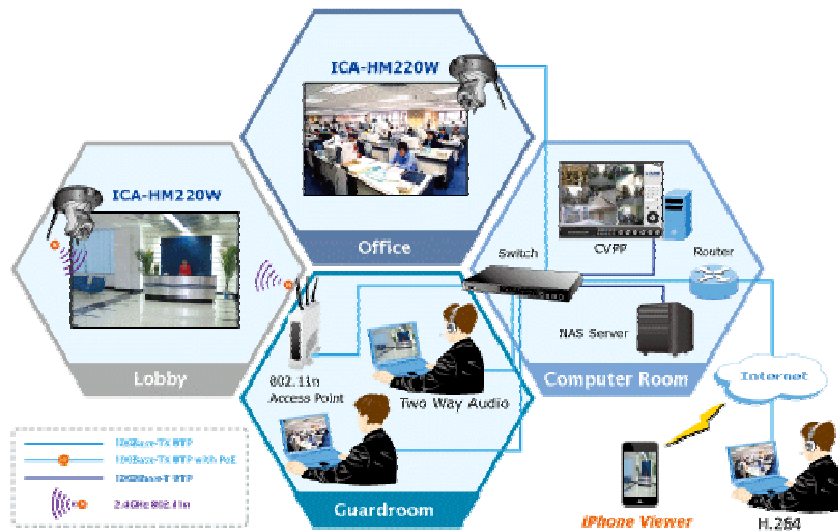

Giám sát từ xa (môi trường văn phòng)

>>> Đặc tính kỹ thuật

- Hỗ trợ bộ cảm biến CMOS 1,3 Mega-Pixel
- Hỗ trợ chuẩn nén hình ảnh H.264/ MPEG-4 và M-JEG
- Hỗ trợ 9 đèn hồng ngoại để hoạt động trong môi trường đêm tối
- Hỗ trợ góc quay ngang lên đến 350 độ và quay dọc tới 120 độ được điều khiển thông qua mạng
- Hỗ trợ âm thanh 2 chiều, tích hợp microphone và loa ngoài
- Hỗ trợ tính năng Plug-N-Watch thuận tiện cho việc tích hợp thiết bị trong môi trường mạng hiện tại
- Cấu hình và quản lý dễ dàng thông qua giao diện Web và tiện ích Window
- Hỗ trợ tính năng DDNS, PPPoE, và FTP hỗ trợ nhiều dịch vụ cho hệ thống mạng giám sát
- Hỗ trợ tính năng Motion Detect để giám sát những chuyển động đáng ngờ trong khu vực giám sát
- Hỗ trợ tính năng gửi hình ảnh, âm thanh giám sát khi kích hoạt tính năng Motion Detect
- Hỗ trợ tính năng chống rung hình, loại trừ ánh sáng lóa gây ra bởi đèn huỳnh quang, sử dụng lựa chọn 50/ 60 Hz
- Tích hợp đồng hồ thời gian thực, hiển thị ngày và thời gian trên từng bức ảnh giám sát được ghi lại
- Hỗ trợ cho phép 16 người sử dụng có thể truy cập đồng thời
- Hỗ trợ thẻ nhớ SD để lưu trữ những hình ảnh ghi được
- Hỗ trợ mã hóa WEP/WPA/ WPA2
- Hỗ trợ tính năng WPS
- Hỗ trợ tích hợp với phần quản lý giám sát Cam Viewer Plus