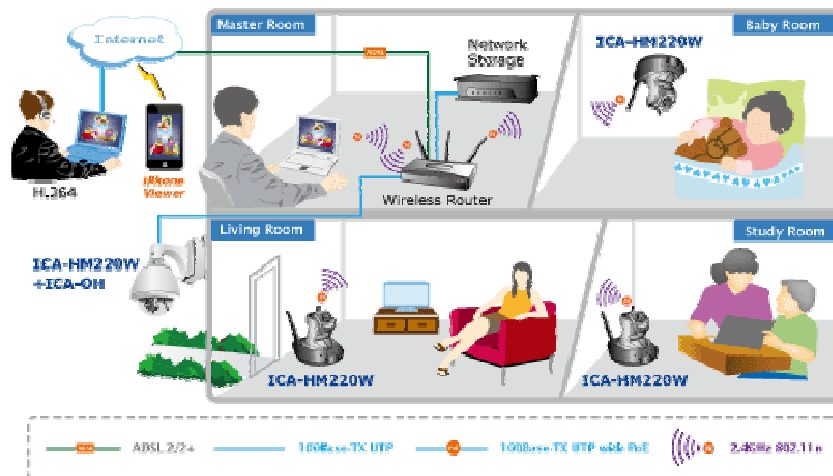

>>> Mô hình ứng dụng

Giám sát từ xa (môi trường gia đình)