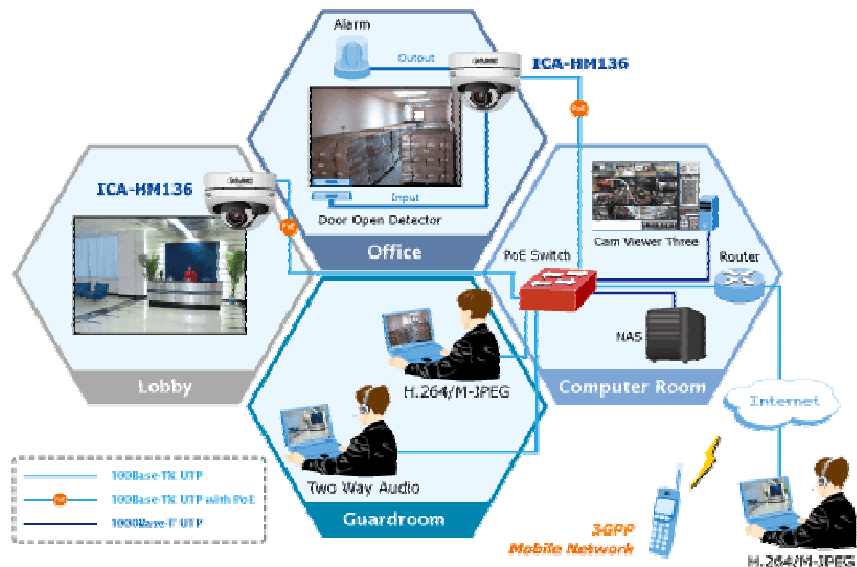

>>> Mô hình ứng dụng

PLANET ICA-HM136 cung cấp các ứng dụng giám sát khác nhau để cho hình ảnh sắc nét, rõ ràng, và việc xác định các đối tượng và người một cách hoàn hảo.