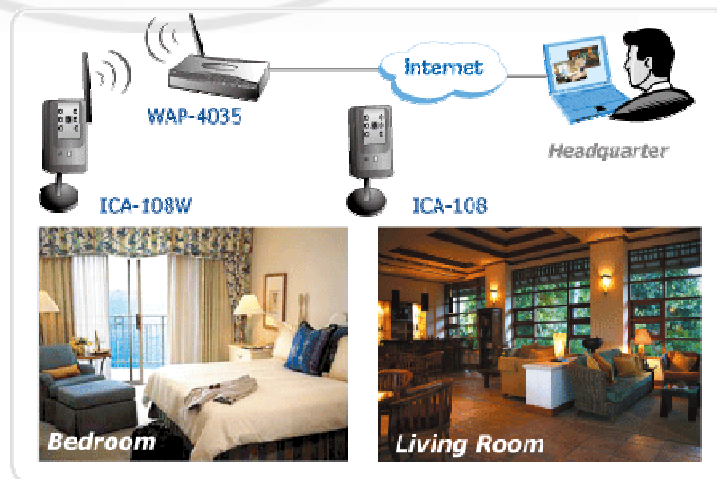

>>> Mô hình ứng dụng

Mô hình sử dụng ICA-108W