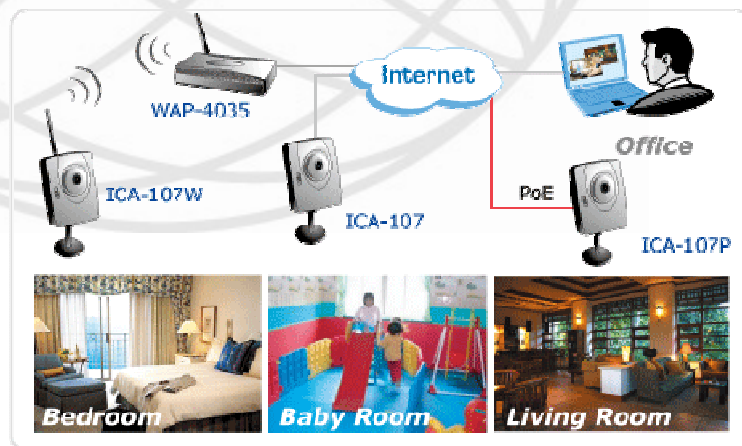

ICA-107W Wireless CMOS IP Camera

Nhằm cung cấp dòng Internet Camera có tính năng mạnh và giá thấp, PLANET giới thiệu dòng camera ICA-107W. Dòng Internet Camera này có tích hợp một vi máy tính và một Sensor ảnh số CMOS chất lượng cao, cho phép hiển thị tín hiệu video trực tiếp chất lượng cao qua mạng LAN và Internet.

Tính năng phát hiện chuyển động của dòng ICA-107 có thể thông báo cho những người sử dụng qua Email hoặc FTP khi phát hiện được bất kỳ sự chuyển động nào. Với phần mềm quản lý camera, hệ thống giám sát có thể dễ dàng được thiết lập hiệu quả chỉ trong vài phút mà không đòi hỏi chuyên môn cao.

ICA-107W hỗ trợ chuẩn không dây 802.11b/g, giúp tiết kiệm thời gian và chi phí cho việc đi dây. Với quản lý giao diện Web, IP camera Viewer, song sản phẩm ICA-107 có thể chụp ảnh, ghi hình và xem lại các file video.

>>> Mô hình ứng dụng

Mô hình sử dụng ICA-107W

Đặc tính sản phẩm

- **Dễ dàng cấu hình:** Với ICA-107W chúng ta sẽ dễ dàng cấu hình và quản lý từng Camera thông qua giao diện Web dựa trên 10BaseT/ 100BaseTX Ethernet với tính năng Auto-MDIX và giao diện 802.11g. Hỗ trợ giao thức mạng TCP/IP, hỗ trợ mail SMTP và HTTP.
- **Hỗ trợ những tính năng giám sát cho mạng Soho; gia đình:** Thiết bị ICA-107W có thể triển khai tại nhiều vị trí như thư viện, nhà ga, nhà xưởng, rất hiệu quả cho việc quản lý nguồn nhân lực, và tăng sự linh hoạt chắc chắn cho hệ thống giám sát.
- **Hỗ trợ tiện ích phần mềm và giao diện Web**
- **Hỗ trợ quan sát đồng thời**
- **Hỗ trợ tính năng phát hiện chuyển động Motion Detect**
- **Hỗ trợ DDNS và UPnP**