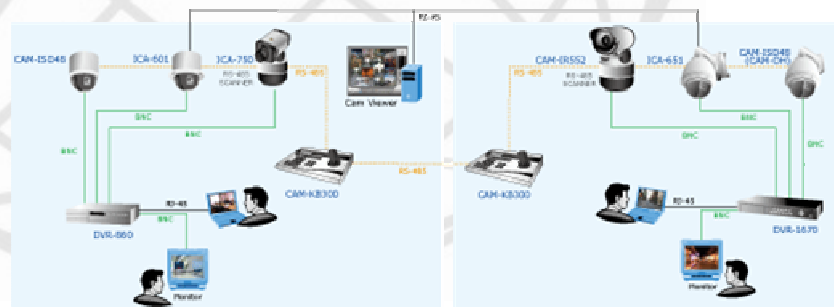

CAM-KB300 3-Axis Control Keyboard

Thông qua giao diện RS-485, sản phẩm PLANET CAM-KB300 là một bàn phím điều khiển 3 chiều, cung cấp khả năng điều khiển các chuyển động lên, xuống, sang trái, sang phải, quay theo chiều kim đồng hồ và quay ngược chiều kim đồng hồ thông qua cần điều khiển. Sản phẩm cho phép điều khiển từ xa các thiết bị như: các máy quét cầm ngoài (external scanner), Speed Dome Camera, và các thiết bị nhận PTZ, đồng thời cung cấp khả năng điều khiển từ khoảng cách xa 4000 feet.

PLANET CAM-KB300 hỗ trợ điều khiển hệ thống giám sát analog CCTV truyền thống. Sản phẩm còn có thể kết nối tới 32 bàn điều khiển và mỗi một bàn điều khiển có thể điều khiển tới 255 camera speed dome. Với giao diện hiển thị LCD thân thiện, các phím điều khiển và khả năng tương thích với giao thức PELCO, CAM-KB300 sẽ là sự lựa chọn hàng đầu cho giải pháp điều khiển PTZ.

>>> Mô hình ứng dụng

>>> Đặc tính kỹ thuật

- Hỗ trợ hệ thống giám sát analog CCTV truyền thống.
- Điều khiển qua giao diện RS-485 với khoảng cách tới 4000 feet.
- Cần điều khiển 3 chiều dành cho điều khiển máy quét ngoài, Speed dome Camera và thiết bị nhận PTZ.
- Tương thích với các giao thức PELCO-D, PELCO-P.
- Hỗ trợ điều khiển chòong 32 bàn phím

>>> Thông số kỹ thuật

Model	CAM-KB300
General	
Joystick	3-Axis
Control Interface	RS-485
Pelco Protocol	Pelco P
	Pelco D
Control Devices	255
Data Speed	9600 bps
Manual P/T Control	Pan: Right / Left
	Tilt: Up / Down
Auto P/T Control	Pan: On / Off
	Sequence: On / Off
Lens Control	ZOOM: Wide / Tele
	FOCUS: Near / Far
	IRIS: Open / Close
Camera Control	Preset Point: 80
	Camera Setup Available
Environment	
Power Requirement	12V DC, 0.5A
Dimension (W x D x H)	296 x 190 x 53 mm
Weight	1.4 kg
Operating Temperature	-10 ~ 40 Degree C
Emission	CE, FCC