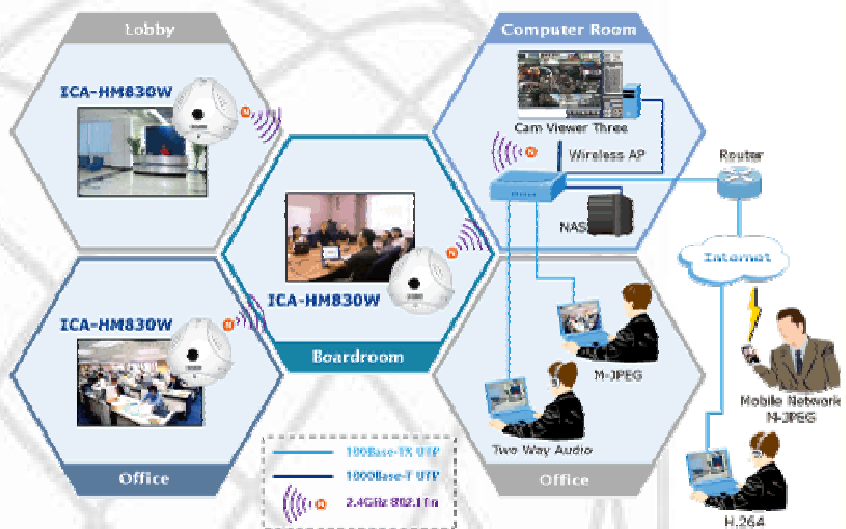

>>> **Mô hình ứng dụng**