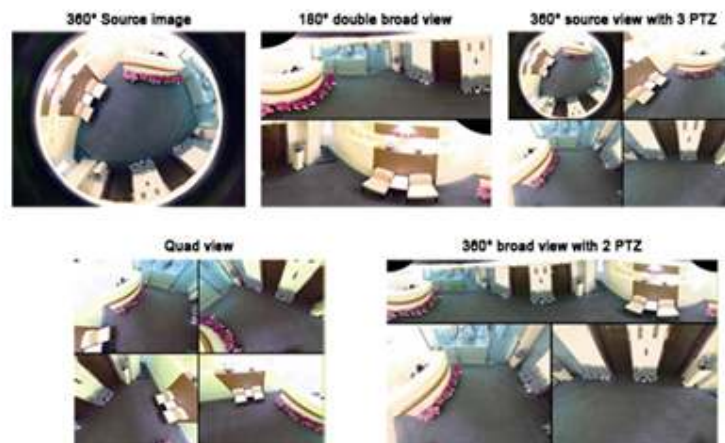

ICA-HM830W

2 Mega-Pixel Wireless Fisheye IP Camera

PLANET ICA-HM830W là camera IP không dây kiểu vòm hỗ trợ 2 Mega-Pixel chuẩn H.264 thế hệ mới, tích hợp ống kính giám sát kiểu mắt cá với góc giám sát tới 360 độ mà không có điểm mù. ICA-HM830W cho hình ảnh giám sát rõ ràng nhờ hỗ trợ chuẩn nén ảnh H.264 và hỗ trợ giám sát video: Motion JPEG video với độ phân giải lên đến UXGA (1600 x 1200 pixel). Với ống kính mắt cá, độ phân giải cao (2 Mega-Pixel) cho phép giám sát hình ảnh theo bốn hướng, với từng góc độ hình ảnh khác nhau giúp theo dõi và ghi hình.

ICA-HM830W hỗ trợ chức năng quay quét phóng to thu nhỏ, hỗ trợ 9 chế độ quay quét cho người sử dụng.

- Quan sát toàn cảnh 360°
- Giám sát kiểu bảng 360°
- Xem song song hai màn rộng 180°
- Xem song song hai bảng rộng 180°
- Quan sát toàn cảnh 360° với tính năng quay quét phóng to ảnh
- Quan sát hình ảnh rộng theo bốn hướng
- Quan sát kiểu bảng rộng 360° với 2 tính năng quay quét phóng to ảnh
- Quan sát toàn cảnh 180° với 3 tính năng quay quét phóng to ảnh
- Quan sát kiểu bảng rộng 180° với 2 tính năng quay quét phóng to ảnh

Ceiling Mode

Wall Mode

Table Mode

Hơn nữa, ICA-HM830W hỗ trợ phần mềm chỉnh sửa loại bỏ những điểm tròn với ống kính mắt cá do đó đảm bảo cơ chế quay quét so với camera truyền thống

ICA-HM830W giúp triển khai linh hoạt trong nhiều tình huống trường hợp giám sát. Thiết bị tích hợp giám sát ngày đêm qua ICR có thể tháo lắp được. Tương thích IEEE 802.11b/g/n với bảo mật WEP/WPA bảo mật cho hệ thống giám sát. Ngoài ra camera còn hỗ trợ DI/DO cho kết nối hệ thống báo động, thẻ nhớ micro SD cho phép lưu trữ hỗ trợ âm thanh 2 chiều, giữa vị trí lắp đặt ICA-HM830W với vị trí giám sát với loa ngoài. Hoặc thiết bị cũng hỗ trợ hội thảo truyền hình qua tính năng này.