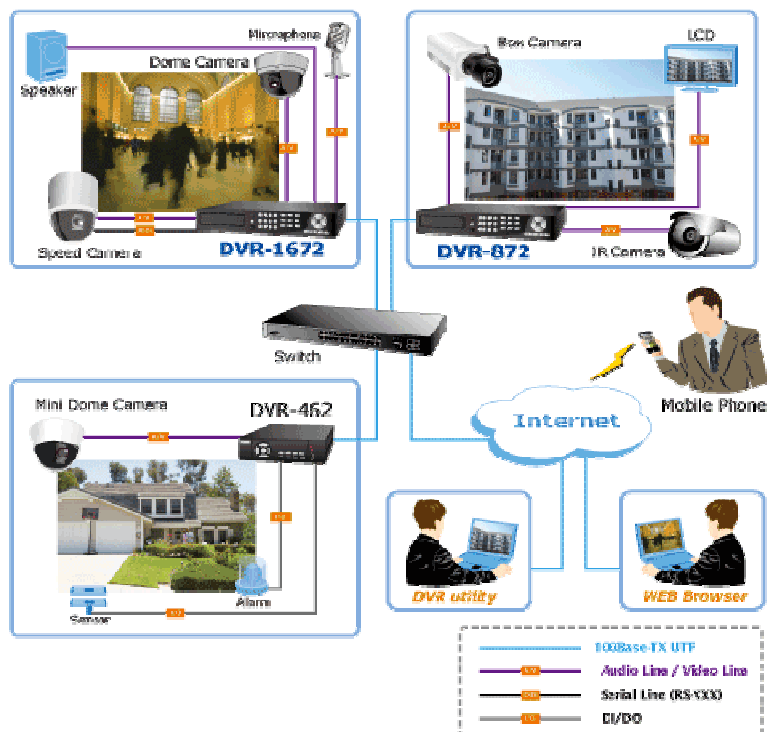

>>> Mô hình ứng dụng