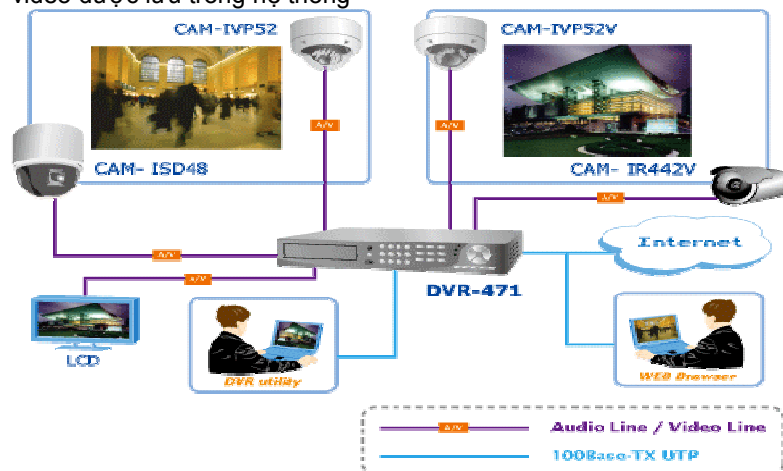

>>> Mô hình ứng dụng

DVR chuyển đổi hệ thống giám sát CCTV truyền thống sang giám sát mạng IP

Các camera có thể được kết nối tới 16 CCTV. DVR-1670 và DVR-470 có thể được thiết lập để giám sát mọi nơi, ngày và đêm, hay cho giám sát trong nhà và ngoài trời

Với gói tiện ích DVR, người quản lý có thể dễ dàng kiểm tra và bật lại đoạn video được lưu trong hệ thống