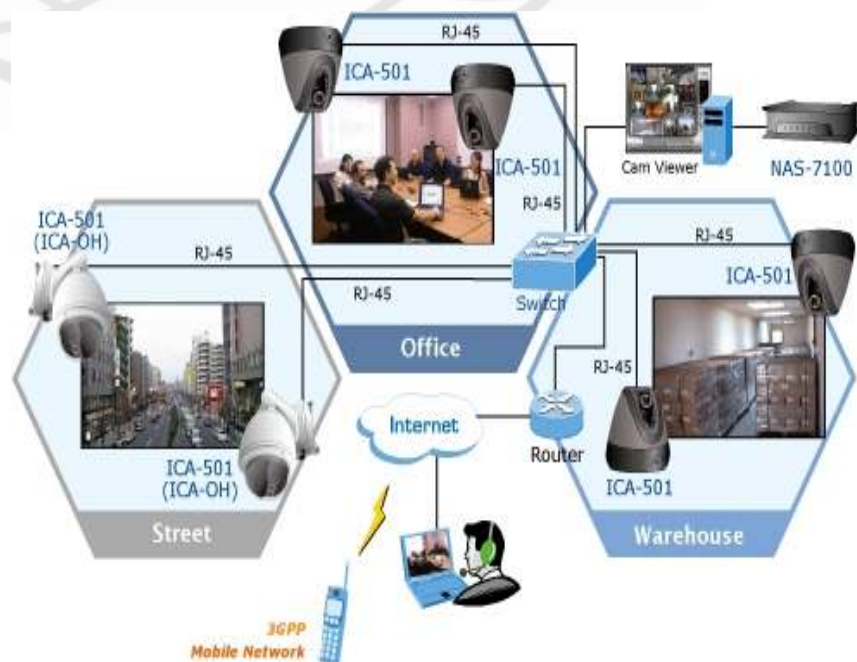

>>> Mô hình ứng dụng