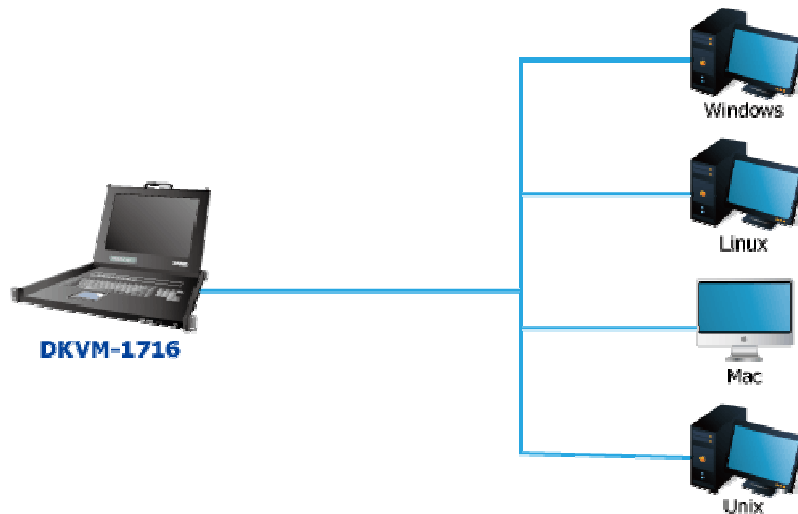

DKVM-1716

17" LCD Drawer KVM Console with 16 Ports Combo-Free Module

PLANET DKVM-1716 là thiết bị KVM với thiết kế bàn điều khiển kiểu ray đơn cung cấp giải pháp đầu vào cho ngành công nghiệp, nó tối ưu hóa không gian sử dụng của bạn bằng cách kiểm soát hệ thống của bạn trong không gian 1U trên rack. Thiết kế ray đặc biệt giúp người sử dụng tận dụng cả 16 cổng trên KVM một cách dễ dàng. Người sử dụng không phải làm giá đỡ cho bàn điều khiển nặng nề trong khi lắp đặt mà chỉ cần cố định ray vào trong rack rồi kéo bàn điều khiển KVM vào ray. Đơn giản là sử dụng cáp VGA Combo có sẵn để kết nối tới các cổng trên giao diện cổng console của KVM Switch, bất kể là các cổng giao diện kết nối USB hoặc PS/2.

Module KVM Switch được nạp vào những tính năng đa dạng, như là cổng console cục bộ, Daisy chain, trình đơn On Screen Display (OSD), bảo mật Password security, tìm kiếm tên PC server, điều khiển phím nóng, Push button và Auto-Scan control, bàn phím và chuột sẽ cùng chạy động thời trong qua trình khởi động máy tính.

- Thiết kế rack đơn, dễ dàng cài đặt
- Hỗ trợ độ phân giải lên tới 1280 x 1024 @ 75Hz
- Hỗ trợ 5 ngôn ngữ bàn phím
- Tính năng OSD cho màn hình LCD và KVM Switch
- Tương thích với tiêu chuẩn EIA RS-310C 19" Rack Mount
- Hỗ trợ Combo KVM module để kết nối tới các server / KVM thông qua kết nối USB & PS/2
- Kiểm soát xếp tầng 128 bộ máy tính
- Hỗ trợ đầy đủ Logitech / Microsoft / chuột IBM PS/2 / trackball và tương thích với PS/2 mouse / trackball
- Hỗ trợ cảm nóng; không nhất thiết phải tắt hệ thống máy tính ban đầu bất kể một máy tính mới hay KVM mới được cài đặt