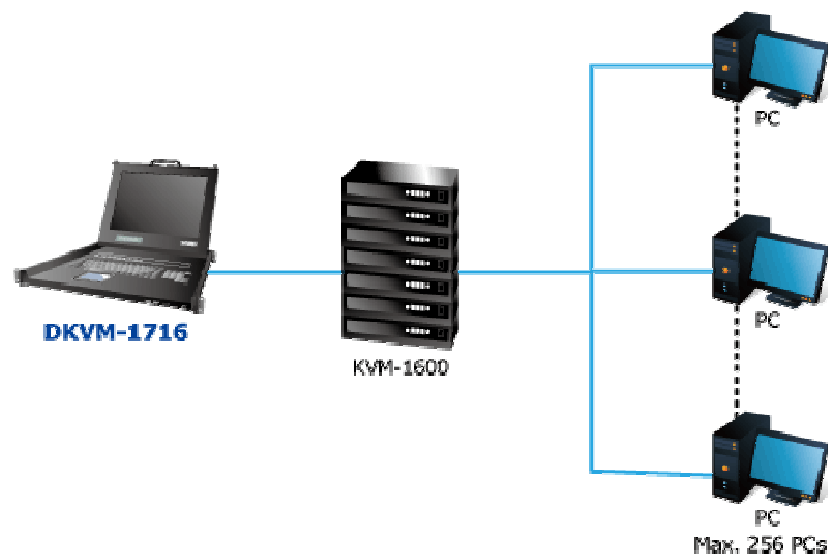

>>> Mô hình ứng dụng

Tích hợp cùng với KVM-800 and KVM-1600 của PLANET, một chuỗi KVM có thể được thiết lập một cách dễ dàng bằng cách sử dụng DKVM-1716.