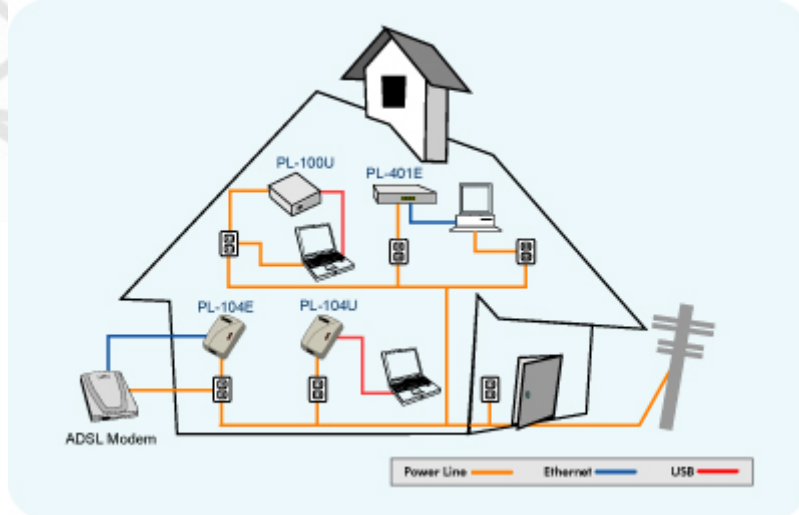

PL-1040

Powerline USB Adapter (direct-attached)

Biến mạng lưới điện nhà bạn thành mạng LAN với tốc độ dây dẫn 14Mbps. Sử dụng thiết bị truyền mạng qua đường điện PLANET PL-104U, các ổ cắm tại bất cứ đâu trong nhà bạn giúp bạn nhanh chóng kết nối Internet dễ dàng với tốc độ truy nhập cao.

PL-104U là thiết bị USB với chuẩn kết nối type B có thể cắm trực tiếp vào máy tính và chạy rất tiện dụng. Khi cắm trực tiếp vào mạng lưới điện trong gia đình nhận tín hiệu mạng, vấn đề bảo mật PLANET dùng mã hoá 56-bit DES để bảo vệ hệ thống khỏi bị xâm nhập bất hợp pháp. Công nghệ bảo mật này cũng thường dùng tại các nhà băng, nơi cần thiết sự an toàn cao.

>>> Mô hình ứng dụng

PLANET hỗ trợ nhiều mô hình ứng dụng trong gia đình, trong doanh nghiệp. Thông thường, một máy tính xách tay đơn giản chỉ cần có cổng USB và card mạng kết nối với thiết bị PL-104E hay PL-104U. Khi kết nối các thiết bị với ADSL modem hay broadband router, mọi máy tính sẽ chia sẻ kết nối máy tính hết sức đơn giản và tiện dụng. Với dòng sản phẩm PLANET Powerline, sẽ tiết kiệm rất nhiều dây cáp mạng và hệ thống switch phức tạp, mọi người trong gia đình vẫn thoải mái truy cập mạng với chất lượng ổn định cao.

>>> Đặc tính kỹ thuật

- > Thiết bị nguồn cấp theo chuẩn cắm trực tiếp vào ổ cắm thông thường
- > Tương thích hoàn toàn với chuẩn HomePlug Powerline Alliance Specification 1.0
- > Tốc độ dây dẫn mạng tới 14Mbps
- > Giữa các thiết bị powerline đầu cuối, khoảng cách tối đa là 90 mét
- > Mã hoá tin cậy cao với 56-bit DES
- > Dễ dàng cho các cấu hình an ninh sử dụng tiện ích trên hệ điều hành Windows
- > Các đèn báo LED dễ dàng quan sát
- > Hỗ trợ giao thức CSMA/CA cho các giao diện powerline đồng bộ